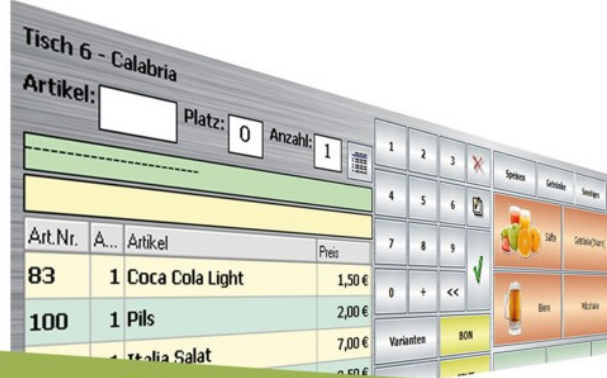

# Gastromia

einfach · schnell · logisch

Kassenlösung für die Gastronomie

**Gastromia**

**GASTROMIA**  
Erleben Sie ein frisches Bedienkonzept und die einfache Handhabung. Gestalten Sie Ihr eigenes GASTROMIA Outfit mit dem GASTROMIA Designer

**KASSENSYSTEM**

**Gastromia SOL**

**GASTROMIA SOL**  
Für höchste Ansprüche an die Hardware

**ORDERMAN®**  
get more.

**MOBILE ZUSATZLÖSUNGEN FÜR GASTROMIA**

[www.gastromia.de](http://www.gastromia.de)

**Gastromia MOBIL**

**GASTROMIA MOBIL**  
Einfach, pragmatisch und umsatzfördernd

## Gastromia

- Individuell gestaltbare Oberfläche
- Tischplan (mehrere Bereiche)
- Kundenverwaltung
- Exportschnittstelle
- Lieferservice Funktion inkl. Anrufer Erkennung (ISDN Anbindung für Lieferservice)
- Tischreservierungsfunktion
- Statistiken und Auswertungen
- Bonverkaufsmodus (auch als einzelnes Modul erhältlich)
- Netzwerkfähig, für den Einsatz mehrerer Kassen
- EC-Cash Modul
- Erfüllt die aktuellen Anforderungen des Gesetzgebers